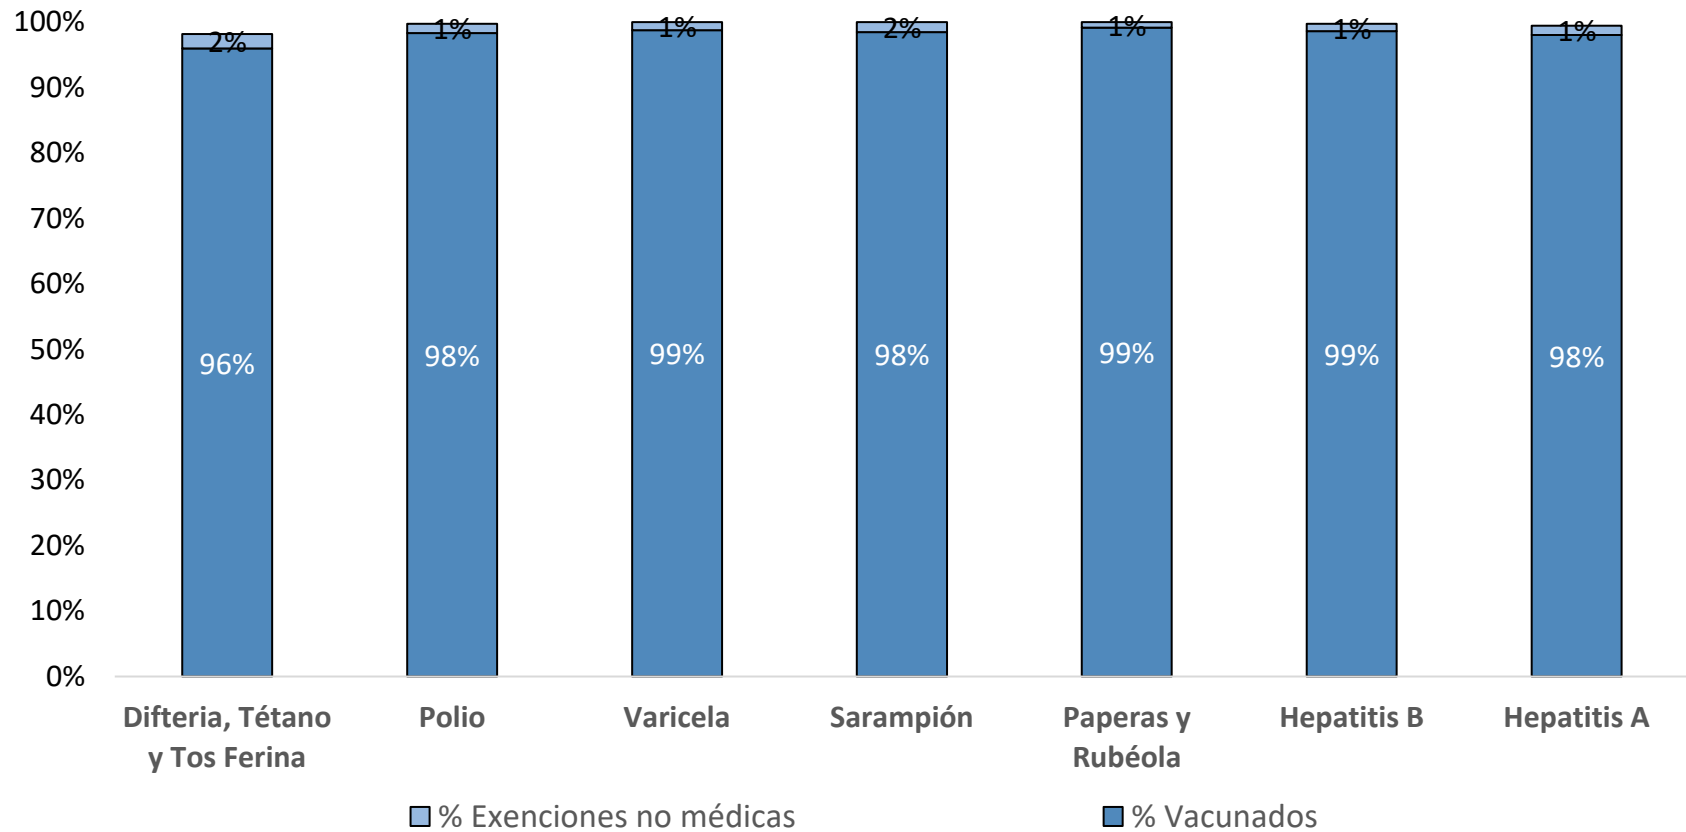

### ¿Cuántos niños en ELTON GREGORY MIDDLE SCHOOL están vacunados?: Marzo 2021\*

Número de niños en la escuela\*\*: **718**  
 Porcentaje de niños sin inmunizaciones o exenciones : **0%**  
 Porcentaje de niños con una exención médica para una o más vacunas: **0%**

\* No todas las vacunas son necesarias para todos los grados. Estos números no totalizan el 100% si algunos niños tienen exenciones médicas, o están incompletas, o si están en proceso de vacunación pero no necesitan una exención porque están dentro del horario.  
 \*\*Hay también 11 niños matriculados a los que no se les exige que reporten vacunas debido a que sus registros están siendo seguidos por otro sitio, o asisten menos de 5 días al año.