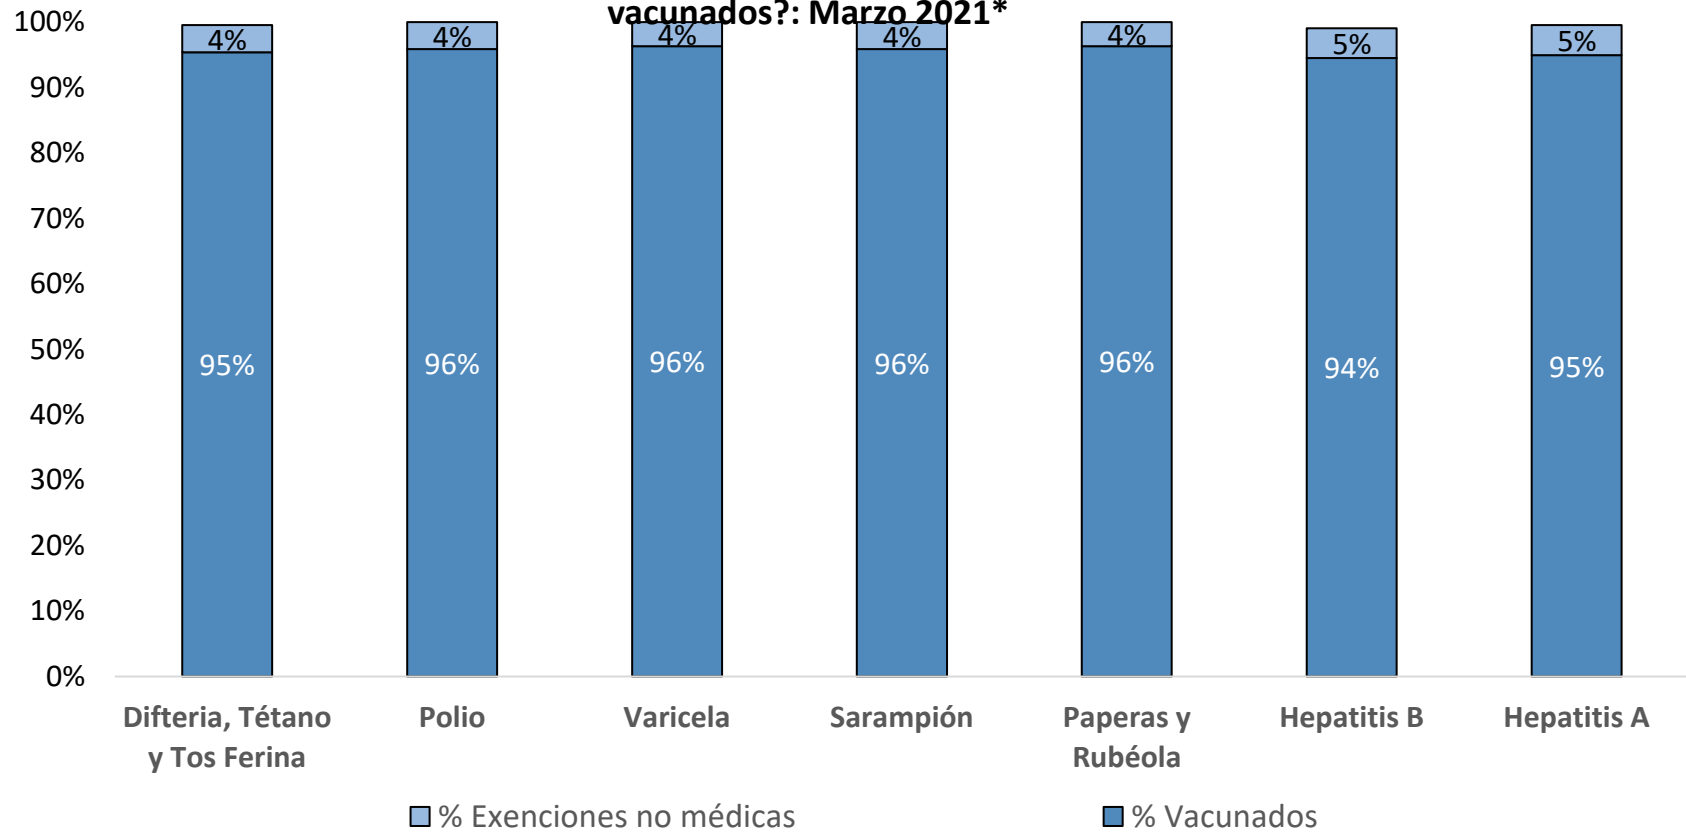

¿Cuántos niños en HUGH HARTMAN ELEMENTARY, REDMOND EARLY LEARNING CNTR están vacunados?: Marzo 2021*

Número de niños en la escuela**: **218**
 Porcentaje de niños sin inmunizaciones o exenciones : **1%**
 Porcentaje de niños con una exención médica para una o más vacunas: **0%**

* No todas las vacunas son necesarias para todos los grados. Estos números no totalizan el 100% si algunos niños tienen exenciones médicas, o están incompletas, o si están en proceso de vacunación pero no necesitan una exención porque están dentro del horario.
 **Hay también 0 niños matriculados a los que no se les exige que reporten vacunas debido a que sus registros están siendo seguidos por otro sitio, o asisten menos de 5 días al año.