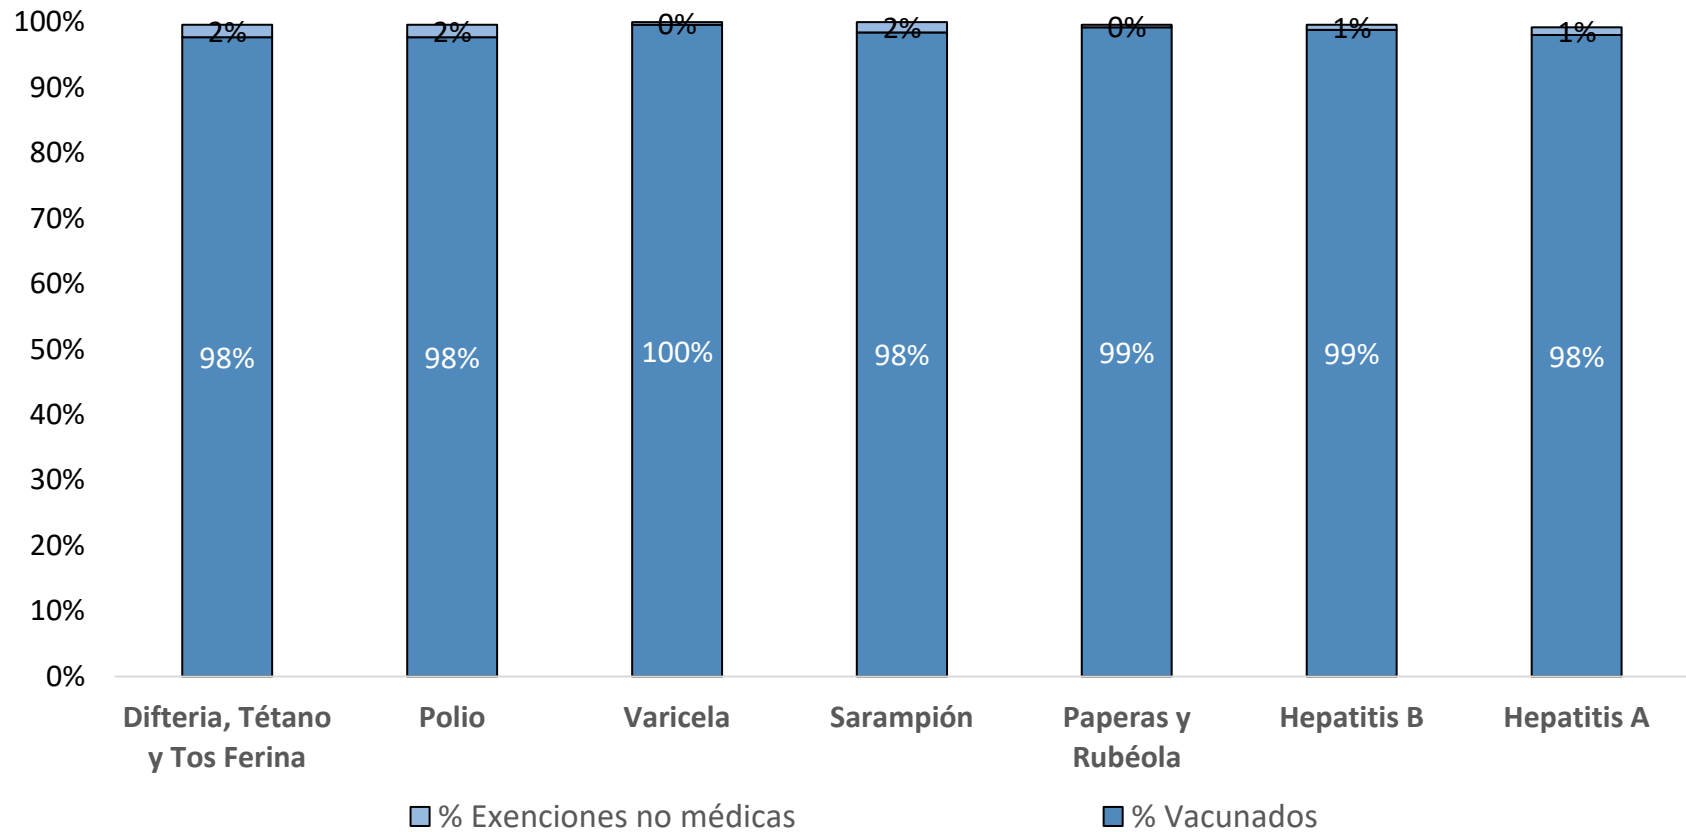

¿Cuántos niños en M A LYNCH ELEMENTARY SCHOOL están vacunados?: Marzo 2021*

Número de niños en la escuela**: **257**
 Porcentaje de niños sin inmunizaciones o exenciones : **0%**
 Porcentaje de niños con una exención médica para una o más vacunas: **0%**

* No todas las vacunas son necesarias para todos los grados. Estos números no totalizan el 100% si algunos niños tienen exenciones médicas, o están incompletas, o si están en proceso de vacunación pero no necesitan una exención porque están dentro del horario.
 **Hay también 2 niños matriculados a los que no se les exige que reporten vacunas debido a que sus registros están siendo seguidos por otro sitio, o asisten menos de 5 días al año.