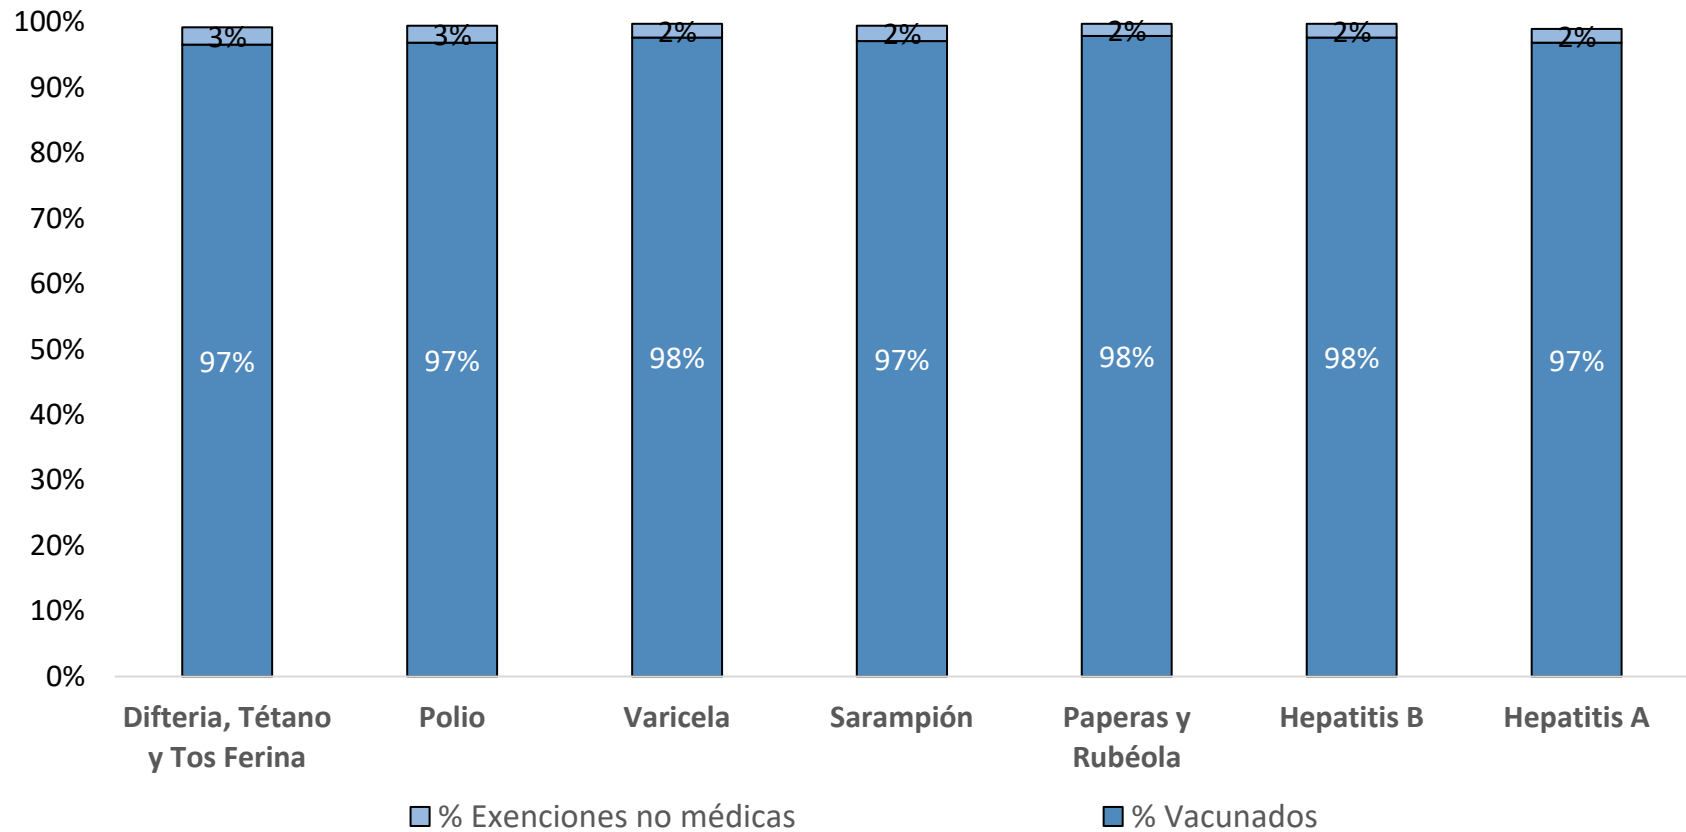

¿Cuántos niños en SAGE ELEMENTARY SCHOOL están vacunados?: Marzo 2021*

Número de niños en la escuela**: **380**
 Porcentaje de niños sin inmunizaciones o exenciones : **0%**
 Porcentaje de niños con una exención médica para una o más vacunas: **0%**

* No todas las vacunas son necesarias para todos los grados. Estos números no totalizan el 100% si algunos niños tienen exenciones médicas, o están incompletas, o si están en proceso de vacunación pero no necesitan una exención porque están dentro del horario.
 **Hay también 4 niños matriculados a los que no se les exige que reporten vacunas debido a que sus registros están siendo seguidos por otro sitio, o asisten menos de 5 días al año.